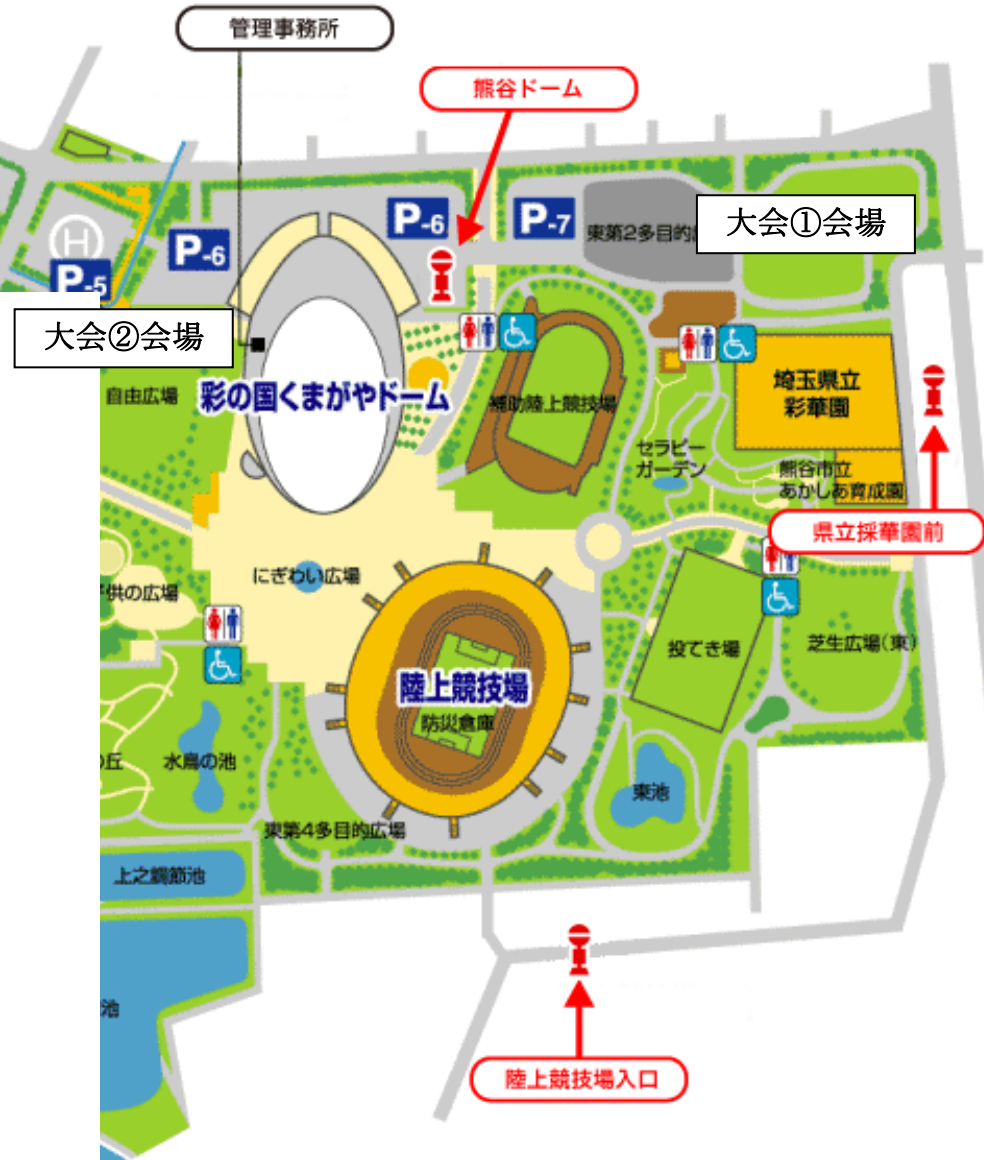

◆ 2018 ミックス ULTIMATE 関東オープン IN 彩の国・熊谷 / バス停のご案内 ◆

熊谷スポーツ文化公園(くまがやドーム、陸上競技場、ラグビー場)をご利用のお客様へ

「くまがやドーム」停留所～くまがやドーム 0m
 「陸上競技場入口」停留所～くまがやドーム 300m
 「ラグビー場入口」停留所～くまがやドーム 1km
 熊谷スポーツ文化公園停留所～くまがやドーム 1.2km

「熊谷スポーツ文化公園」停留所～ラグビー場 300m
 「ラグビー場入口」停留所～ラグビー場 500m
 「赤城神社」停留所～ラグビー場 700m

「くまがやドーム」停留所～陸上競技場 150m
 「陸上競技場入口」停留所～陸上競技場 150m